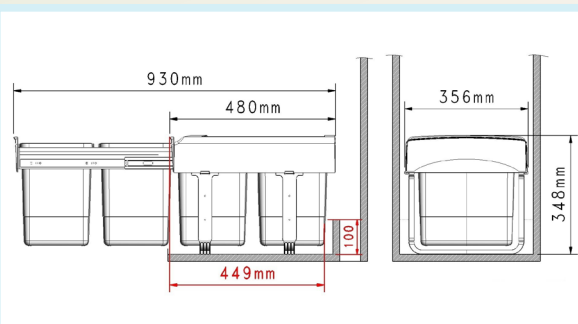

MEGA-44162

83,00 €

- für 40er Schränke, 348 mm hoch
- mit Vollauszug
- Einbaumaße: max. B 356 mm, T 480 mm
- Inhalt: 30 Liter, 2 x 15 Liter

MEGA-44162.S

95,00 €

- für 40er Schränke, 348 mm hoch
- mit Vollauszug
- mit **Soft Closing System**
- Einbaumaße: max. B 356 mm, T 480 mm
- Inhalt: 30 Liter, 2 x 15 Liter

MEGA-74162

112,00 €

- für 40er Schränke, 583 mm hoch
- mit Vollauszug
- Einbaumaße: max. B 356 mm, T 480 mm
- Inhalt: 52 Liter, 2 x 26 Liter

MEGA-74162.S

123,00 €

- für 40er Schränke, 583 mm hoch
- mit Vollauszug
- mit **Soft Closing System**
- Einbaumaße: max. B 356 mm, T 480 mm
- Inhalt: 52 Liter, 2 x 26 Liter

Aktionen im Sommer

Abfalltrennsysteme

gültig für den Auslieferungszeitraum 1.6. - 31.8.2019

MEGA-84162
105,00 €

- für 40er Schränke, 483 mm hoch
- mit Vollauszug
- Einbaumaße: max. B 356 mm, T 480 mm
- Inhalt: 40 Liter, 2 x 20 Liter

MEGA-84162.S
116,00 €

- für 40er Schränke, 483 mm hoch
- mit Vollauszug
- mit **Soft Closing System**
- Einbaumaße: max. B 356 mm, T 480 mm
- Inhalt: 40 Liter, 2 x 20 Liter

MEGA-94162
86,00 €

- für 40er Schränke, 348 mm hoch
- mit Vollauszug
- Einbaumaße: max. B 356 mm, T 480 mm
- Inhalt: 29 Liter, 1 x 15 Liter, 2 x 7 Liter