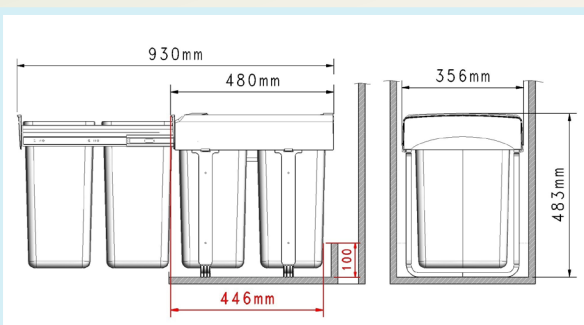

MEGA-74162

112,00 €

- für 40er Schränke, 583 mm hoch
- mit Vollauszug
- Einbaumaße: max. B 356 mm, T 480 mm
- Inhalt: 52 Liter, 2 x 26 Liter

MEGA-74162.S

123,00 €

- für 40er Schränke, 583 mm hoch
- mit Vollauszug
- mit **Soft Closing System**
- Einbaumaße: max. B 356 mm, T 480 mm
- Inhalt: 52 Liter, 2 x 26 Liter

Aktionen im Sommer

Abfalltrennsysteme

gültig für den Auslieferungszeitraum 1.6. - 31.8.2019

MEGA-84162
105,00 €

- für 40er Schränke, 483 mm hoch
- mit Vollauszug
- Einbaumaße: max. B 356 mm, T 480 mm
- Inhalt: 40 Liter, 2 x 20 Liter

MEGA-84162.S
116,00 €

- für 40er Schränke, 483 mm hoch
- mit Vollauszug
- mit **Soft Closing System**
- Einbaumaße: max. B 356 mm, T 480 mm
- Inhalt: 40 Liter, 2 x 20 Liter

MEGA-94162
86,00 €

- für 40er Schränke, 348 mm hoch
- mit Vollauszug
- Einbaumaße: max. B 356 mm, T 480 mm
- Inhalt: 29 Liter, 1 x 15 Liter, 2 x 7 Liter

MEGA-94162.S
98,00 €

- für 40er Schränke, 348 mm hoch
- mit Vollauszug
- mit **Soft Closing System**
- Einbaumaße: max. B 356 mm, T 480 mm
- Inhalt: 29 Liter, 1 x 15 Liter, 2 x 7 Liter