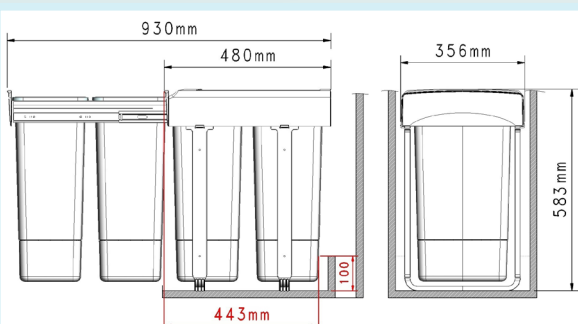

MEGA-44162

83,00 €

- für 40er Schränke, 348 mm hoch
- mit Vollauszug
- Einbaumaße: max. B 356 mm, T 480 mm
- Inhalt: 30 Liter, 2 x 15 Liter

MEGA-44162.S

95,00 €

- für 40er Schränke, 348 mm hoch
- mit Vollauszug
- mit **Soft Closing System**
- Einbaumaße: max. B 356 mm, T 480 mm
- Inhalt: 30 Liter, 2 x 15 Liter

MEGA-74162

112,00 €

- für 40er Schränke, 583 mm hoch
- mit Vollauszug
- Einbaumaße: max. B 356 mm, T 480 mm
- Inhalt: 52 Liter, 2 x 26 Liter

MEGA-74162.S

123,00 €

- für 40er Schränke, 583 mm hoch
- mit Vollauszug
- mit **Soft Closing System**
- Einbaumaße: max. B 356 mm, T 480 mm
- Inhalt: 52 Liter, 2 x 26 Liter

Aktionen im Sommer

Abfalltrennsysteme

gültig für den Auslieferungszeitraum 1.6. - 31.8.2019

MEGA-84162
105,00 €

- für 40er Schränke, 483 mm hoch
- mit Vollauszug
- Einbaumaße: max. B 356 mm, T 480 mm
- Inhalt: 40 Liter, 2 x 20 Liter

MEGA-84162.S
116,00 €

- für 40er Schränke, 483 mm hoch
- mit Vollauszug
- mit **Soft Closing System**
- Einbaumaße: max. B 356 mm, T 480 mm
- Inhalt: 40 Liter, 2 x 20 Liter

MEGA-94162
86,00 €

- für 40er Schränke, 348 mm hoch
- mit Vollauszug
- Einbaumaße: max. B 356 mm, T 480 mm
- Inhalt: 29 Liter, 1 x 15 Liter, 2 x 7 Liter